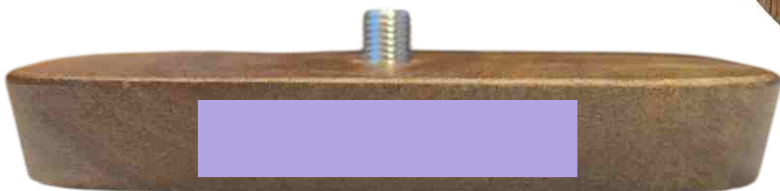

Artikelnummer **6327-00.001**

schwarz / braun / silber

Darstellung 1:1

-  **Tampondruck** T9: auf Fuß 60x25 oder oben Ø60
-  **Doming** XL: auf Fuß 50x30 mm
-  **CO²-Gravur** L8-CO²: oben auf Fuß 60x30 mm oder seidl. auf Fuß 50x10 mm
-  **Digitaldruck** DP-UV8: oben Ø60

Hinweis zur Gravur:

Bei dem Material Holz handelt es sich um ein Naturprodukt, welches sich von Stück zu Stück in Aussehen und Beschaffenheit unterscheidet. Hierdurch variiert das Gravurergebnis sehr stark. Anbei sehen Sie verschiedene Ergebnisse von ein und derselben Gravur, welche nicht beeinflusst werden können!