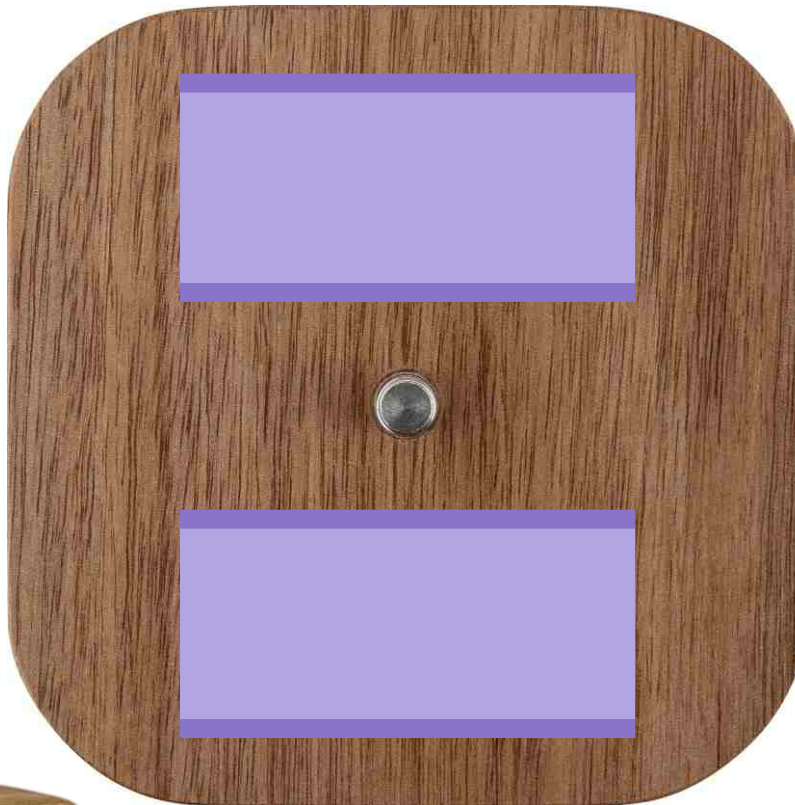

Artikelnummer **6327-00.001**

schwarz / braun / silber

Darstellung 1:1

-  **Tampondruck** T9: auf Fuß 60x25 oder oben Ø60
-  **Doming** XL: auf Fuß 50x30 mm
-  **CO²-Gravur** L8-CO²: oben auf Fuß 60x30 mm oder seidl. auf Fuß 50x10 mm
-  **Digitaldruck** DP-UV8: oben Ø60

Hinweis zur Gravur:

Bei dem Material Holz handelt es sich um ein Naturprodukt, welches sich von Stück zu Stück in Aussehen und Beschaffenheit unterscheidet. Hierdurch variiert das Gravurergebnis sehr stark. Anbei sehen Sie verschiedene Ergebnisse von ein und derselben Gravur, welche nicht beeinflusst werden können!