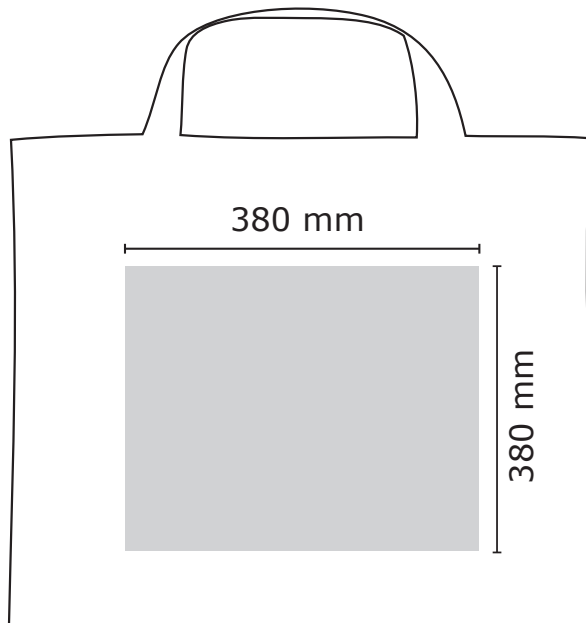

eine Position/one position:

Vorderseite

zwei Positionen/two positions:

Vorderseite

Rückseite

Druckbild
print image

ca. 380 x 380 mm
ca. 380 x 380 mm

Taschengröße
pocket size

ca. 500 x 500 mm
ca. 500 x 500 mm