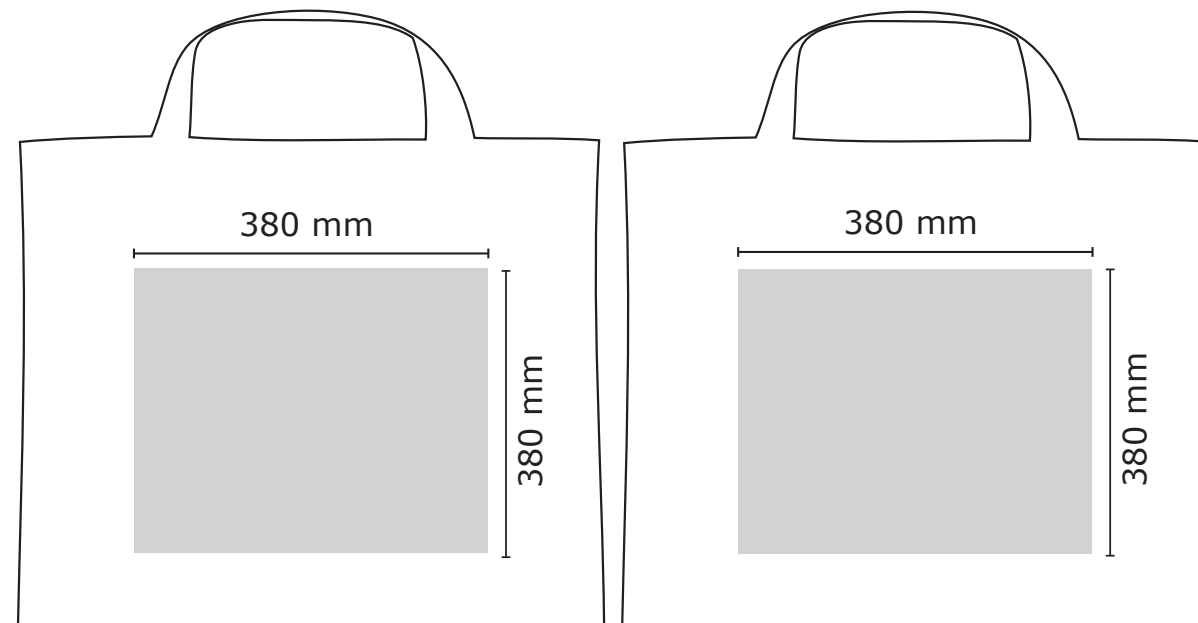

eine Position/one position:

Vorderseite

zwei Positionen/two positions:

Vorderseite

Rückseite

Druckbild
print image

ca. 380 x 380 mm
ca. 380 x 380 mm

Taschengröße
pocket size

ca. 500 x 500 mm
ca. 500 x 500 mm