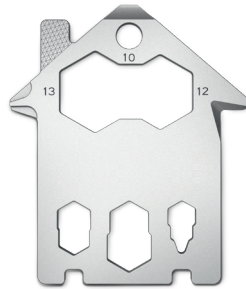

Multifunktionswerkzeug für den Schlüsselbund:
 Mit diesem hochwertigen Begleiter von ROMINOX® haben Sie die wichtigsten Werkzeuge wie Schraubendreher, Lineal oder Sechskantschlüssel immer dabei – im Alltag, Büro oder auf Reisen.

Multifunktional key tool:
 With this high-quality companion from ROMINOX®, you have the most important tools such as screwdrivers, rulers, or six point wrench always at hand – at home, in the office, or on the go.

// KEY TOOL

// KEY TOOL HOUSE

Multifunktionswerkzeug für den Schlüsselbund
 Multifunctional key tool

21 Funktionen inkl. Beschreibung
 21 functions incl. description

1 Stück / 1 piece
 Material Edelstahl / stainless steel