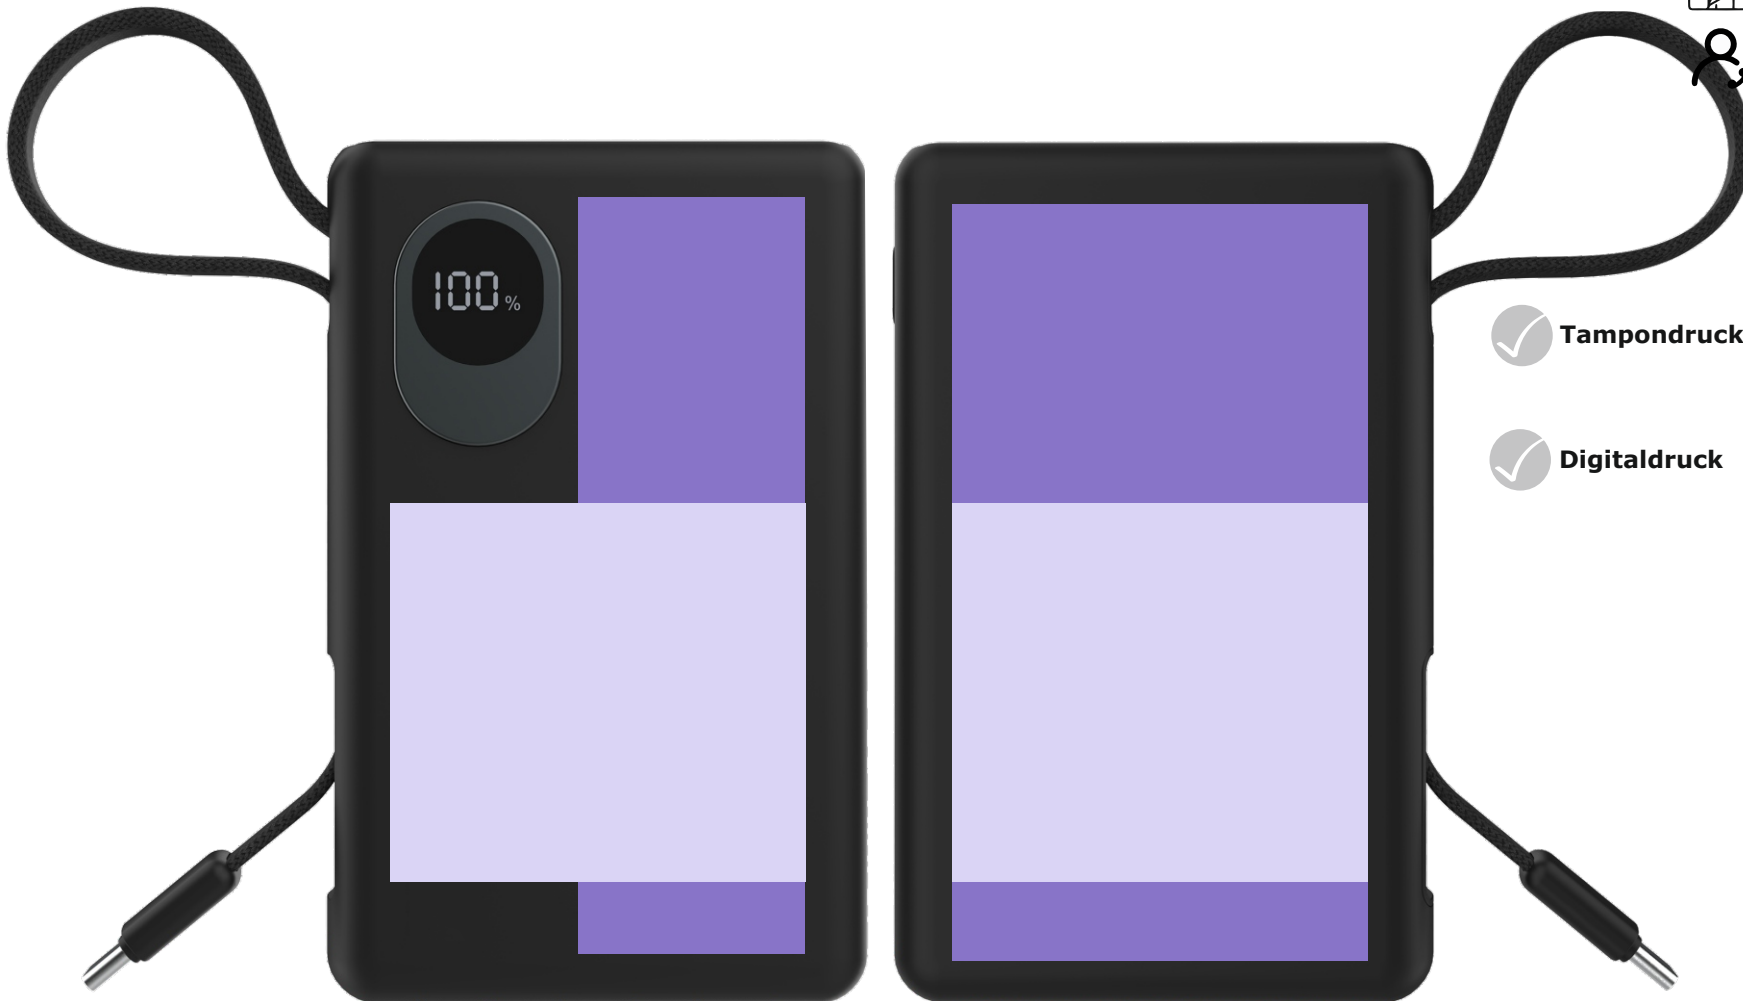

Artikelnummer | **5329-00.001**

schwarz

## Korrekturabzug

Darstellung 1:1

**Tampondruck**

**T8:** Vorder- oder Rückseite  
55x50 mm

**Digitaldruck**

**DP-UV7:** Vorderseite  
:55x50 mm oder 30x100  
mm  
**DP-UV8:** Rückseite:  
55x100 mm