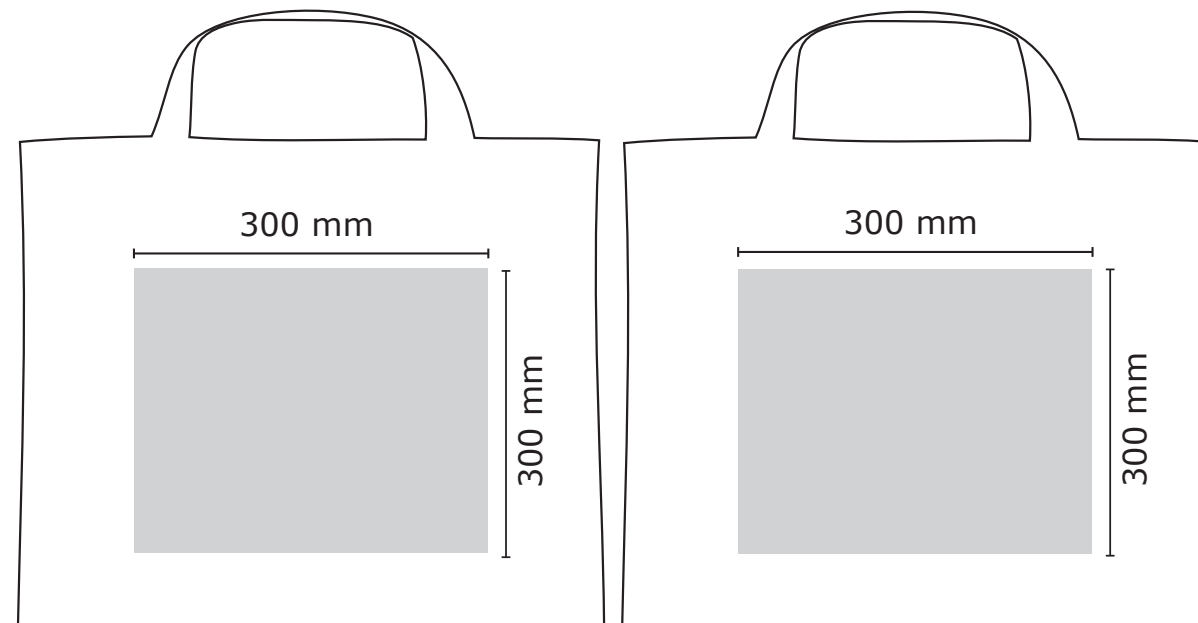

eine Position/one position:

Vorderseite

zwei Positionen/two positions:

Vorderseite

Rückseite

Druckbild  
print image

ca. 300 x 300 mm  
ca. 320 x 200 mm

Taschengröße  
pocket size

ca. 380 x 420 mm  
ca. 380 x 420 mm