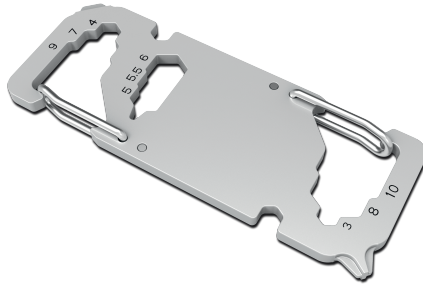

Multifunktionswerkzeug für den Schlüsselbund:
 Mit diesem hochwertigen Begleiter von ROMINOX® haben Sie die wichtigsten Werkzeuge wie Schraubendreher, Lineal oder Sechskantschlüssel immer dabei – im Alltag, Büro oder auf Reisen.

Multifunktional key tool:
 With this high-quality companion from ROMINOX®, you have the most important tools such as screwdrivers, rulers, or six point wrench always at hand – at home, in the office, or on the go.

// KEY TOOL

ROMINOX®
 better living

// KEY TOOL LINK

Multifunktionswerkzeug für den Schlüsselbund
 Multifunctional key tool

20 Funktionen inkl. Beschreibung
 20 functions incl. description

1 Stück / 1 piece
 Material Edelstahl / stainless steel