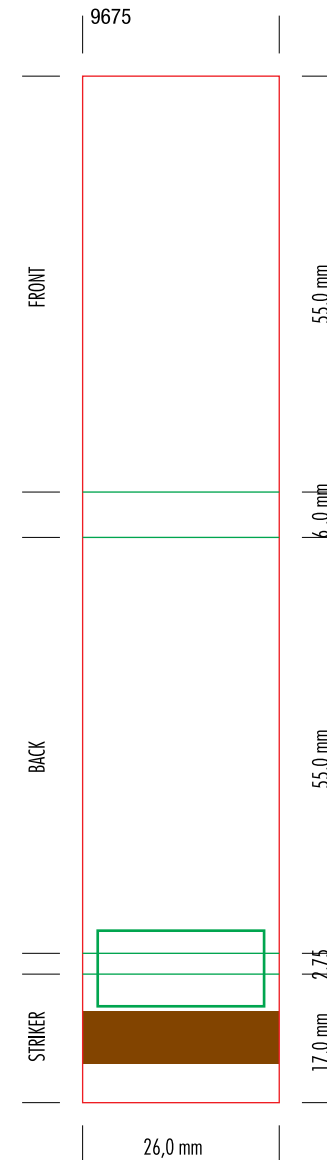

Zündholz 9535
62 x 60 x 20 mm

Bitte beachten:
3 mm Randanschnitt
auf jeder Seite!

→ Klebeflaeche beim Innendruck