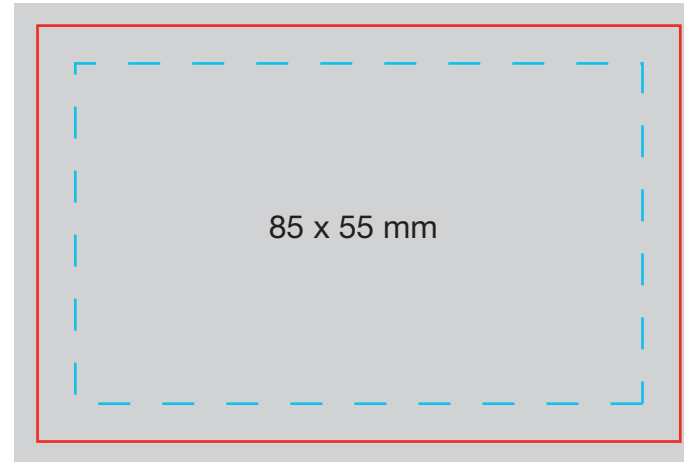

Grafik-Datenblatt / graphics data sheet

Darstellung 1:1

Bitte beachten!
3 mm Randanschnitt auf jeder Seite.
Für eine optimale Textplatzierung lassen Sie auf jeder Seite 5 mm
Rand zum Formatende!

  Druckbild inkl. 3 mm Randanschnitt
 print image including 3 mm cut part

  Endformat
 final format

  Sicherheitszone / empfohlener Satzspiegel
 safe area / recommended type area