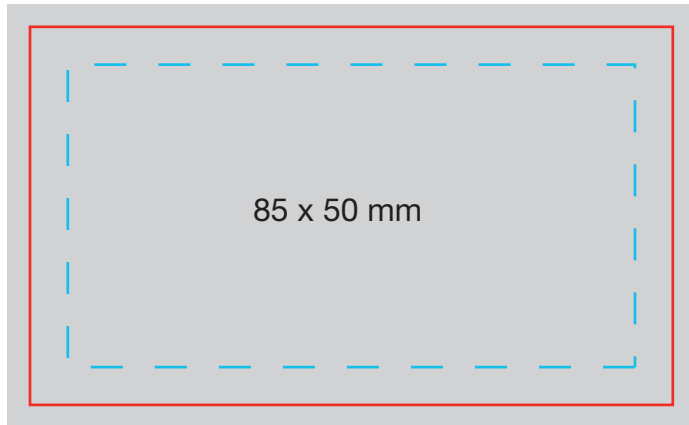

Grafik-Datenblatt / graphics data sheet

Darstellung 1:1

Bitte beachten!
3 mm Randanschnitt auf jeder Seite.
Für eine optimale Textplatzierung lassen Sie auf jeder Seite 5 mm
Rand zum Formatende!

  Druckbild inkl. 3 mm Randanschnitt
 print image including 3 mm cut part

  Endformat
 final format

  Sicherheitszone / empfohlener Satzspiegel
 safe area / recommended type area