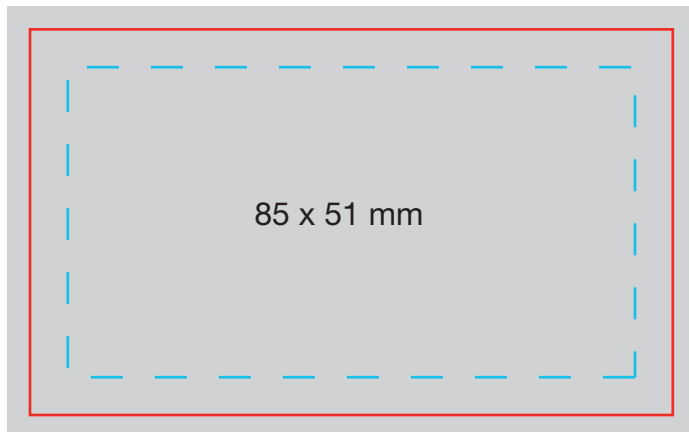

Grafik-Datenblatt / graphics data sheet

Darstellung 1:1

Bitte beachten!
3 mm Randanschnitt auf jeder Seite.
Für eine optimale Textplatzierung lassen Sie auf jeder Seite 5 mm
Rand zum Formatende!

  Druckbild inkl. 3 mm Randanschnitt
 print image including 3 mm cut part

  Endformat
 final format

  Sicherheitszone / empfohlener Satzspiegel
 safe area / recommended type area