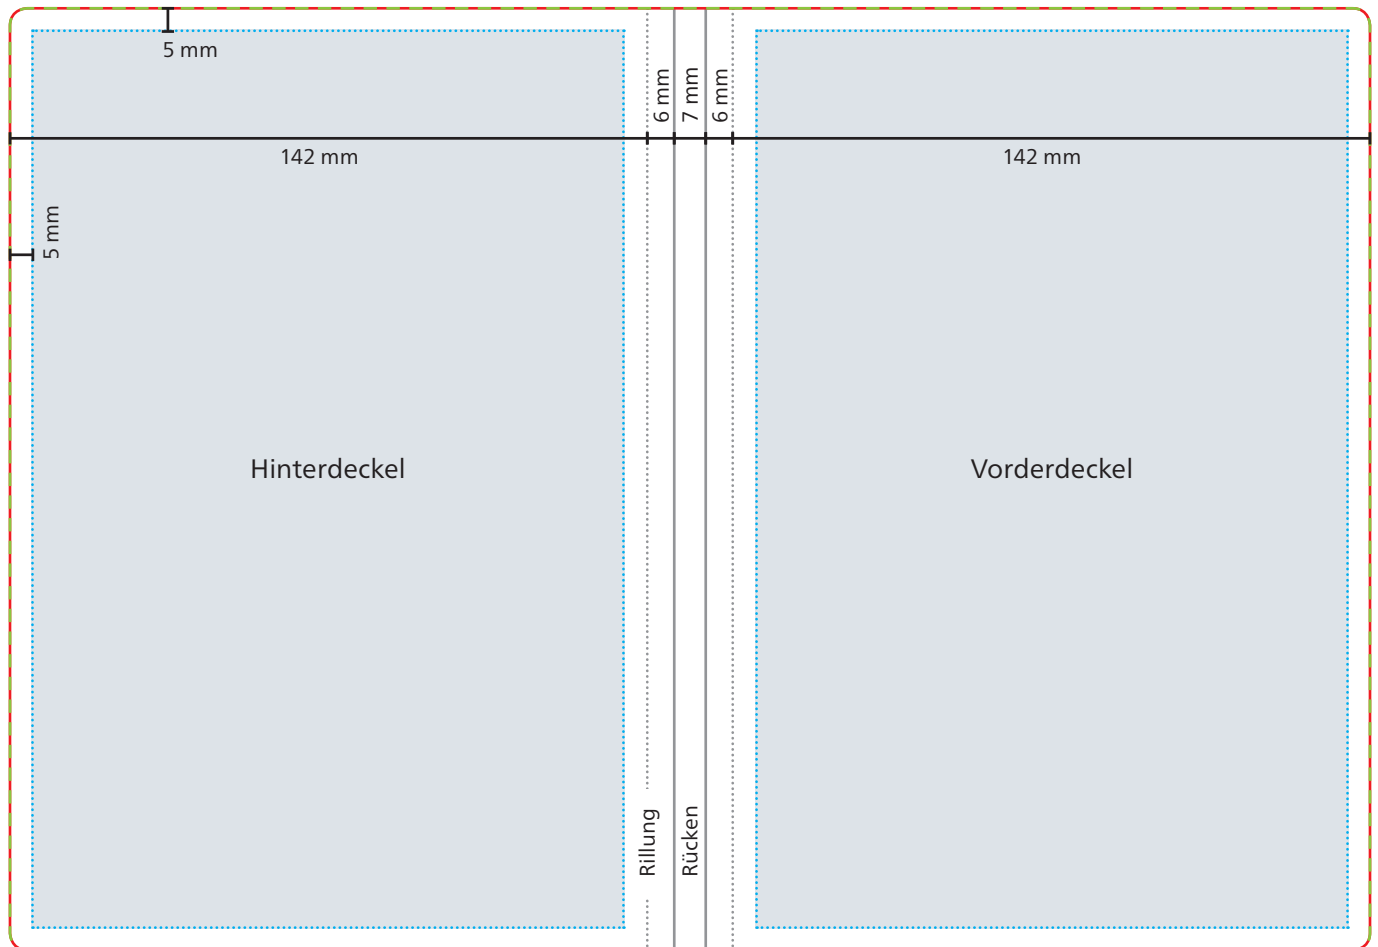

Einband

 **Datenformat/Endformat**
303 x 210 mm

 **Druckbild**

 **Safe area**
Vorder- und Hinterdeckel: 132 x 200 mm