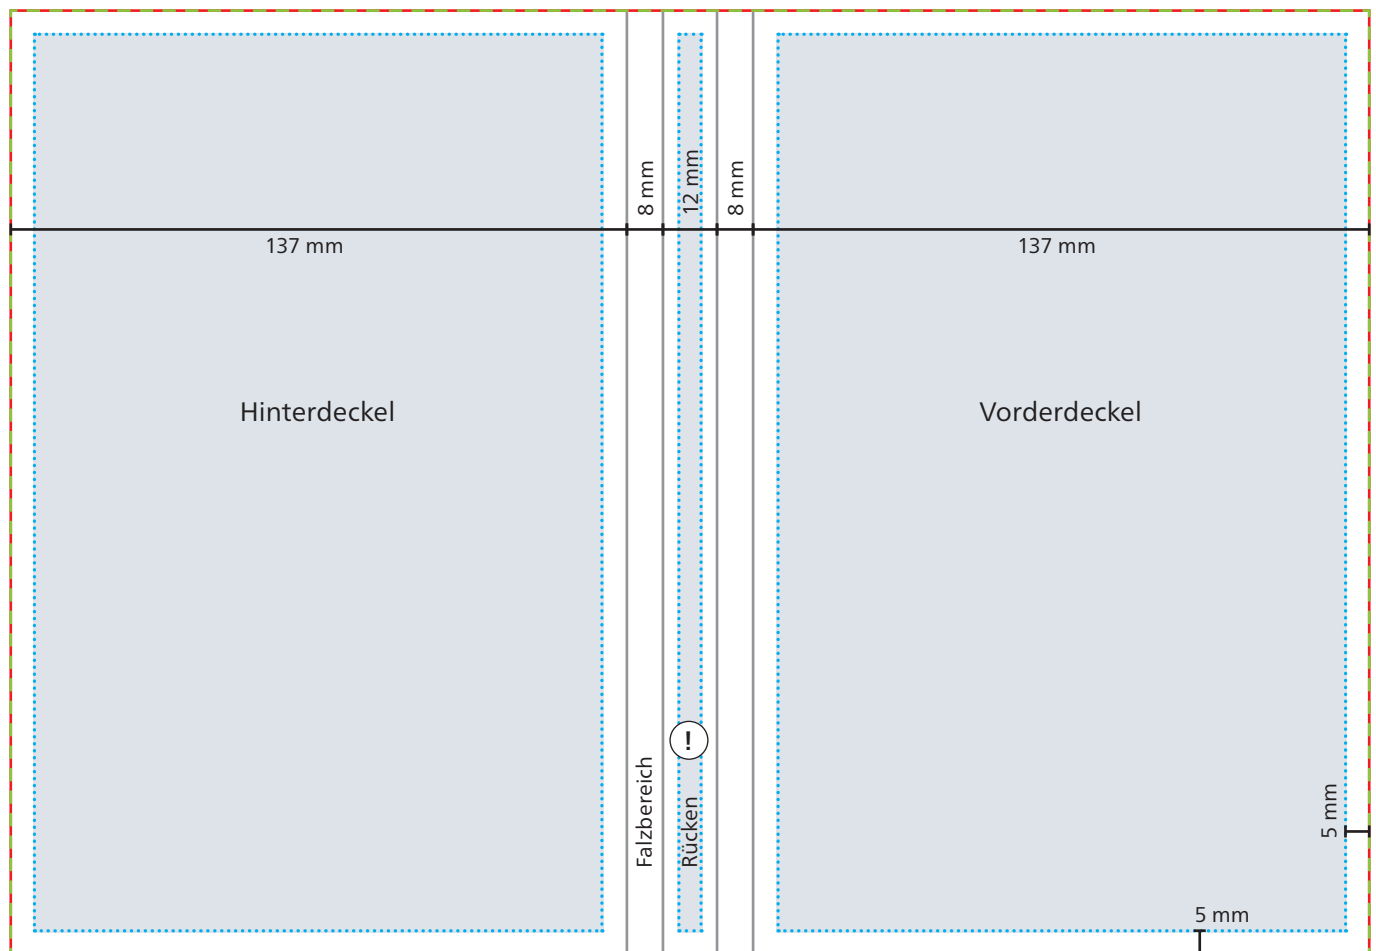

## Einband

 **Datenformat/Endformat**  
302 x 210 mm

 **Druckbild**

 **Safe area**  
Vorder- und Hinterdeckel: 127 x 200 mm  
Rücken: 6 x 200 mm

 Bei Siebdruck-Digital kein Druck auf Rücken möglich.