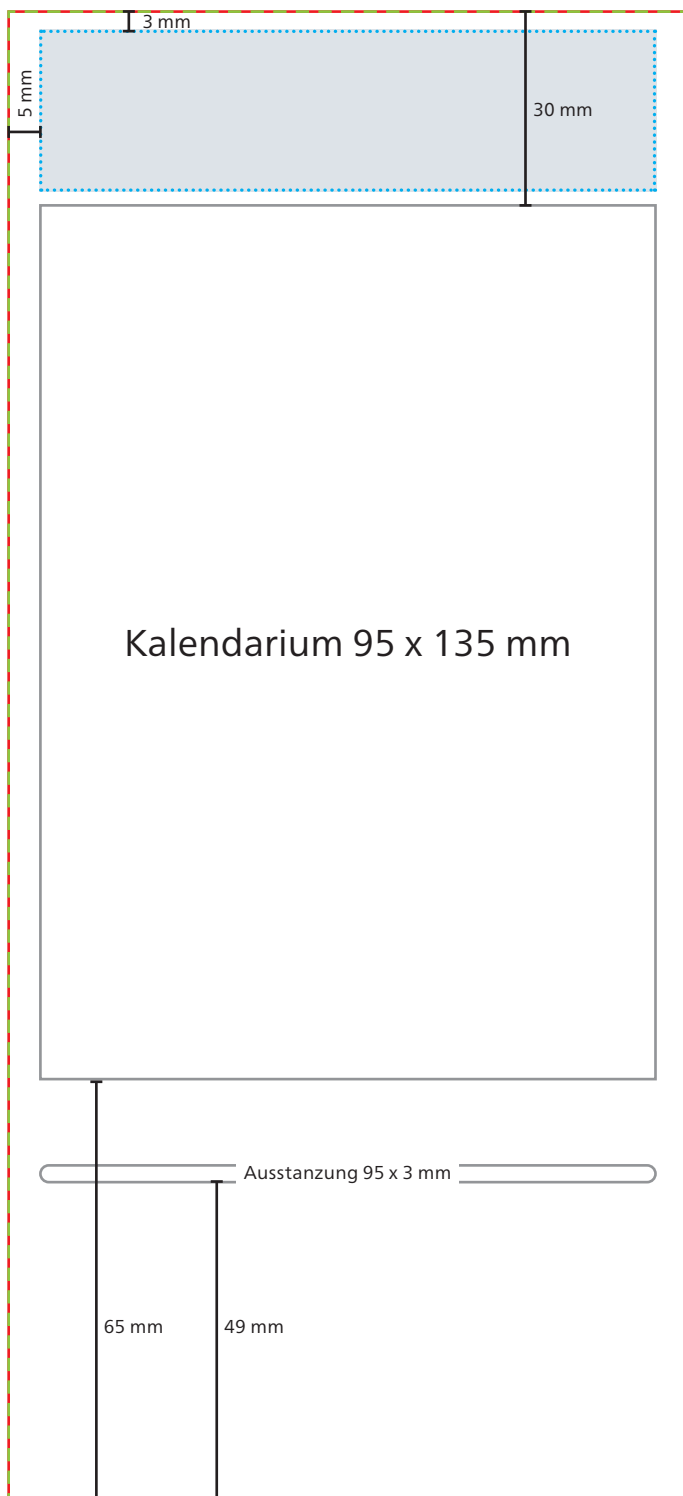

Tischkalender

 **Datenformat/Endformat**
105 x 230 mm

 **Safe-Area**
95 x 25 mm

 **Druckbild**