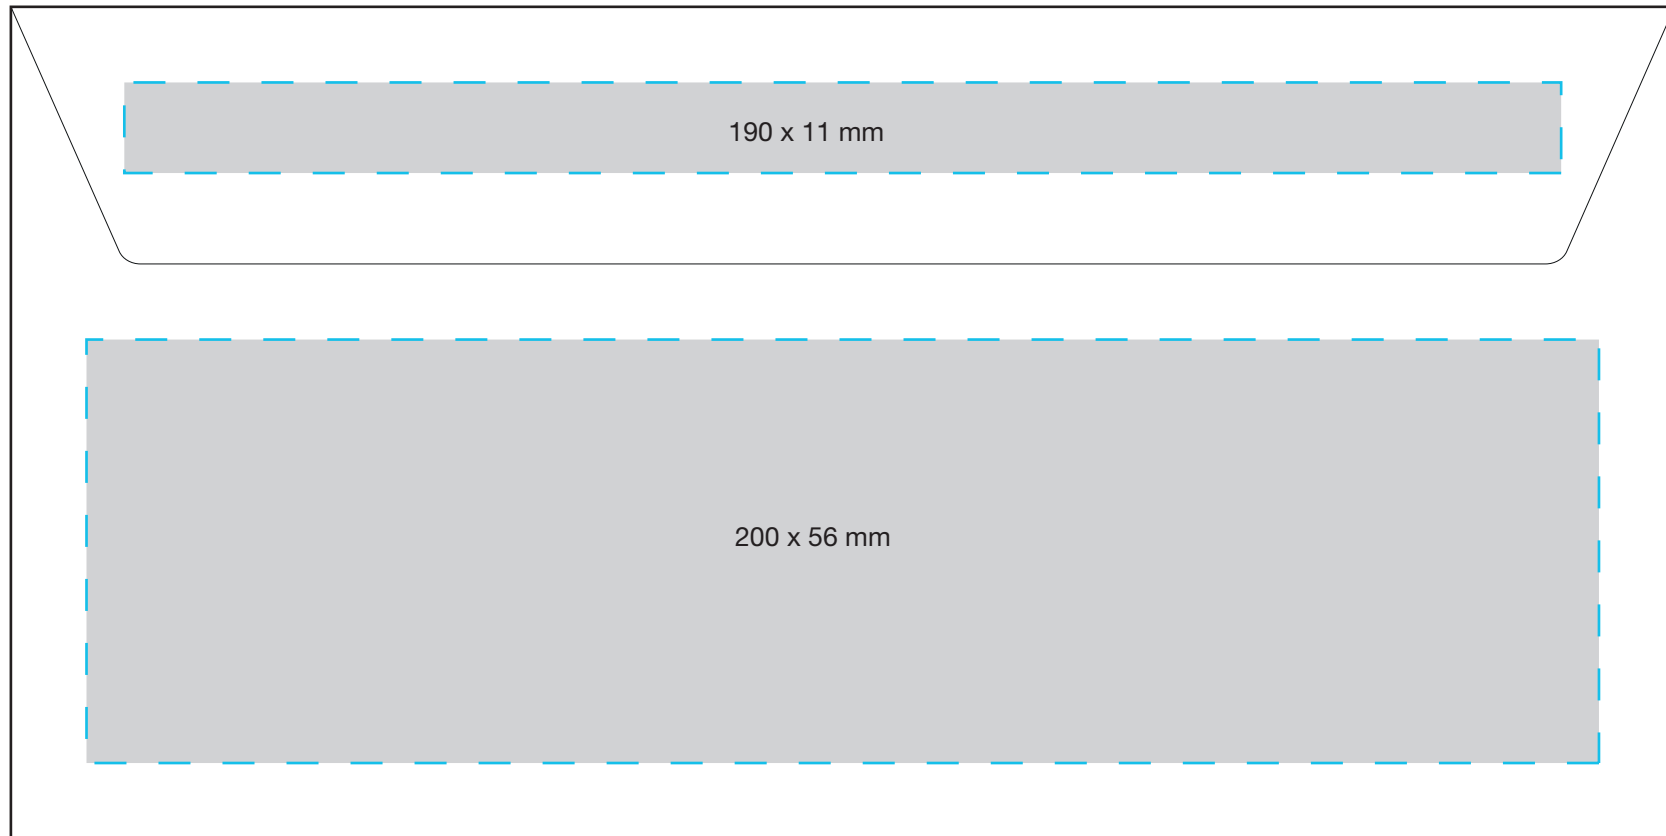

Grafik-Datenblatt / graphics data sheet

Darstellung 1:1,5 (Vorderseite)

  Druckbereich / 200 x 90 mm
 print area / 200 x 90 mm

  Endformat 220 x 110 mm
 final format 220 x 110 mm

  Sicherheitszone / empfohlener Satzspiegel
 safe area / recommended type area

Grafik-Datenblatt / graphics data sheet

**Darstellung 1:1
(Rückseite)**

mit Haftklebung

nicht druckbarer Bereich
Bitte beachten Sie 1 cm Abstand
zum Rand an jeder Seite!

Druckbereich / 200 x 56 mm und 190 x 11 mm
print area / 200 x 56 mm and 190 x 11 mm

Endformat 220 x 110 mm
final format 220 x 110 mm

Sicherheitszone / empfohlener Satzspiegel
safe area / recommended type area