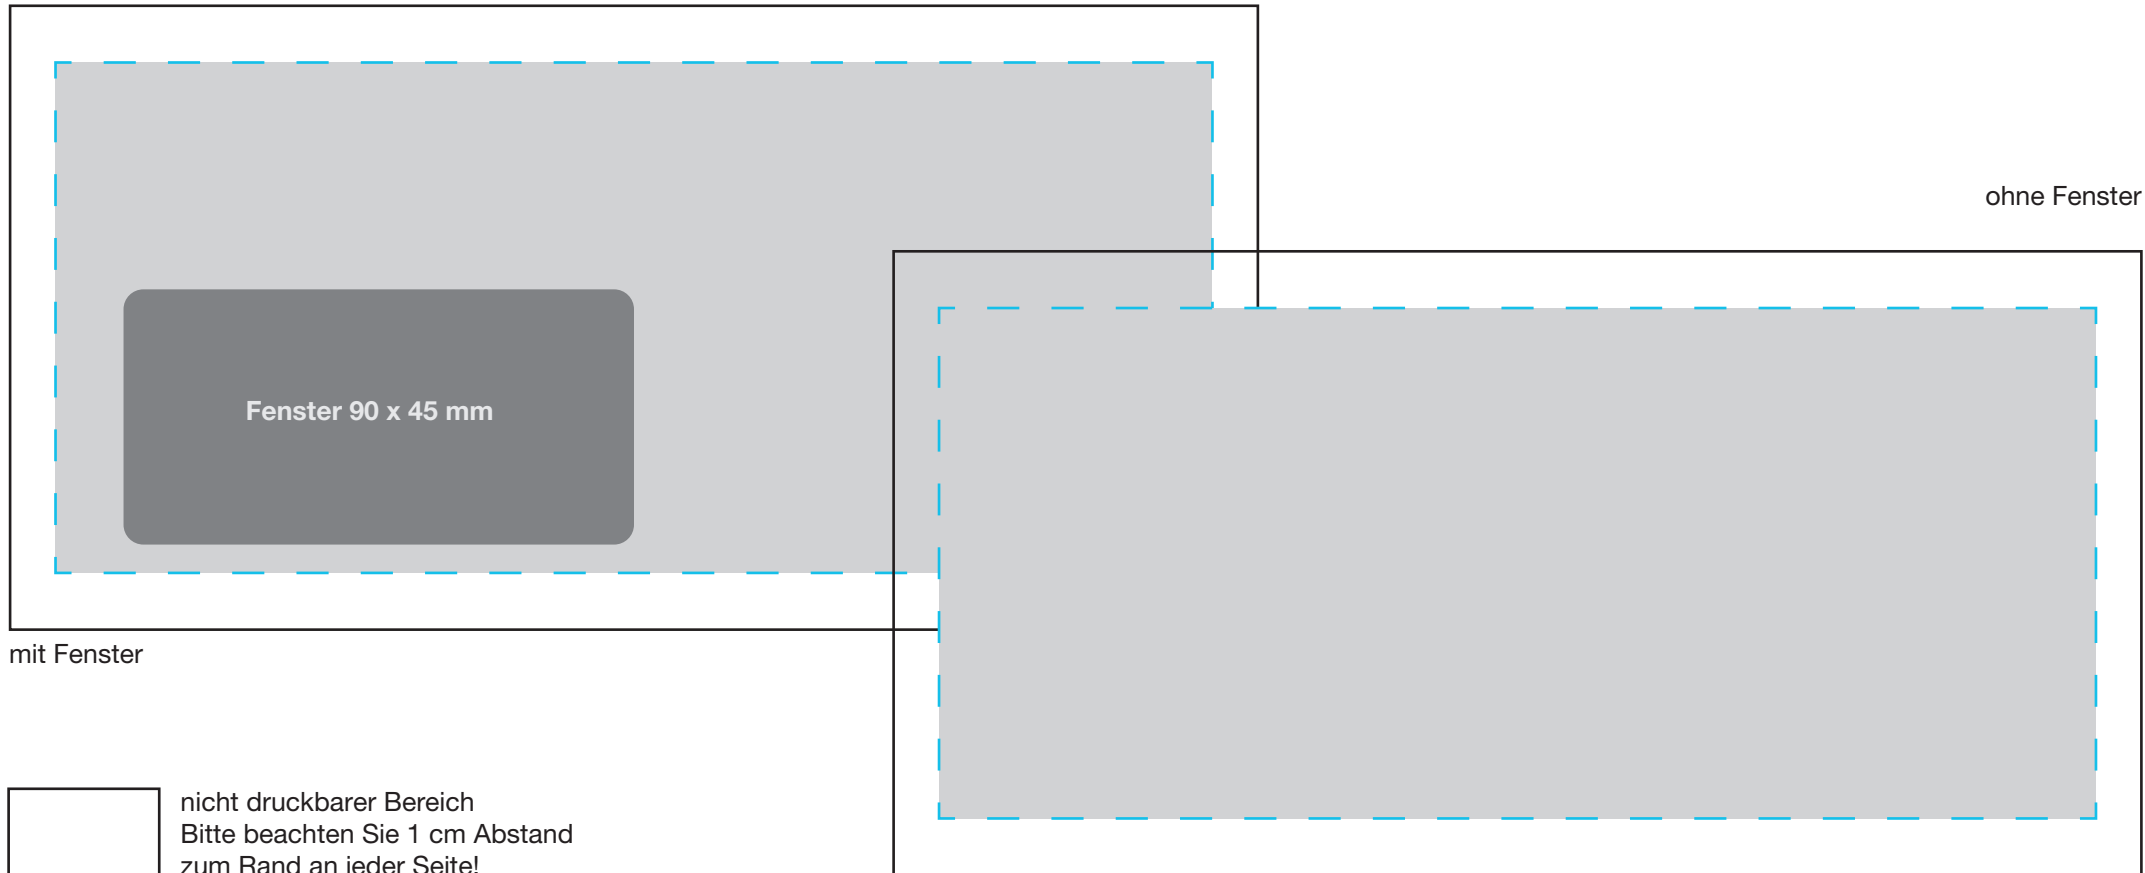

Grafik-Datenblatt / graphics data sheet

Darstellung 1:1,5 (Vorderseite)

  Druckbereich / 200 x 90 mm
 print area / 200 x 90 mm

  Endformat 220 x 110 mm
 final format 220 x 110 mm

  Sicherheitszone / empfohlener Satzspiegel
 safe area / recommended type area

Grafik-Datenblatt / graphics data sheet

**Darstellung 1:1
(Rückseite)**

mit Haftklebung

nicht druckbarer Bereich
Bitte beachten Sie 1 cm Abstand
zum Rand an jeder Seite!

Druckbereich / 200 x 56 mm und 190 x 11 mm
print area / 200 x 56 mm and 190 x 11 mm

Endformat 220 x 110 mm
final format 220 x 110 mm

Sicherheitszone / empfohlener Satzspiegel
safe area / recommended type area