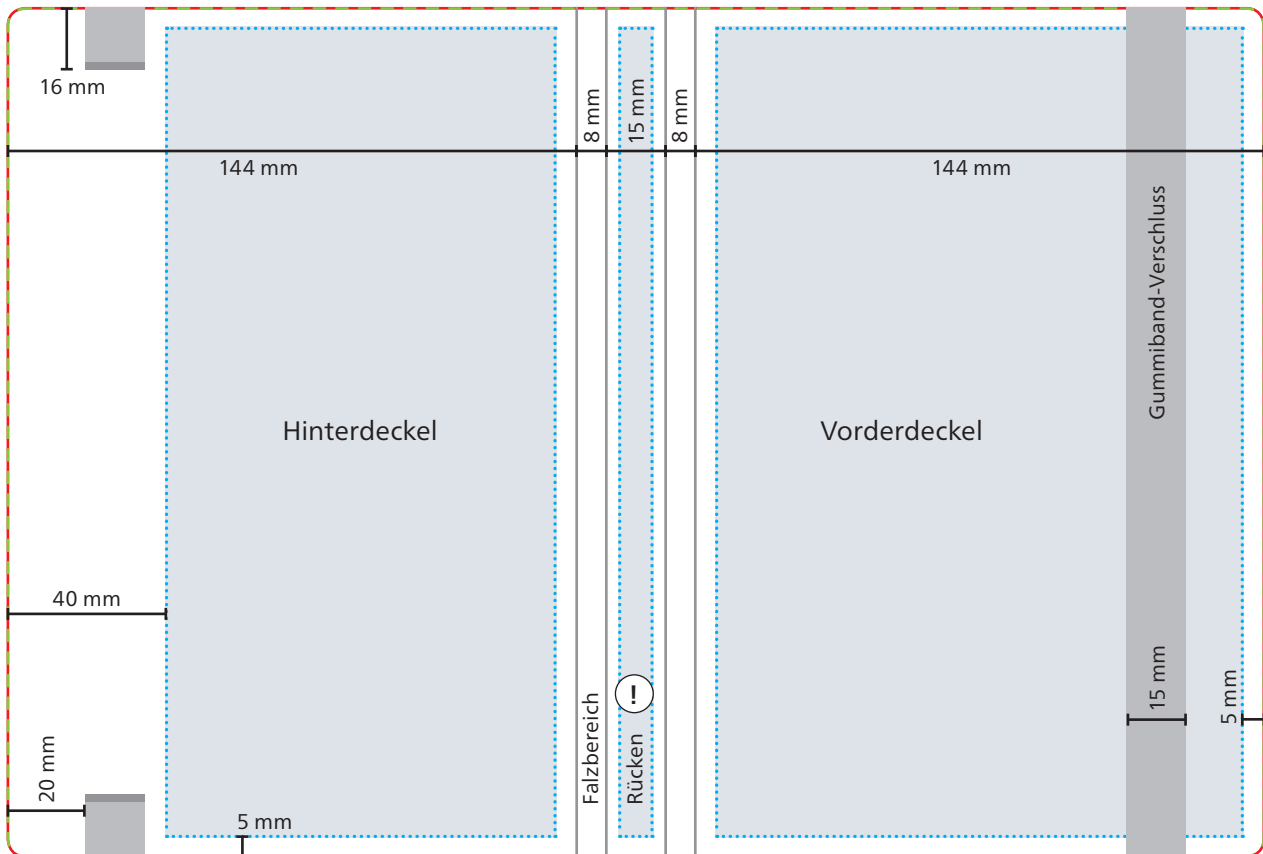

Einband

 **Datenformat/Endformat**
319 x 215 mm

 **Druckbild**

 **Safe area**
Vorderdeckel: 134 x 205 mm
Hinterdeckel: 99 x 205 mm
Rücken: 9 x 205 mm

 Bei Siebdruck-Digital kein Druck auf Rücken möglich.