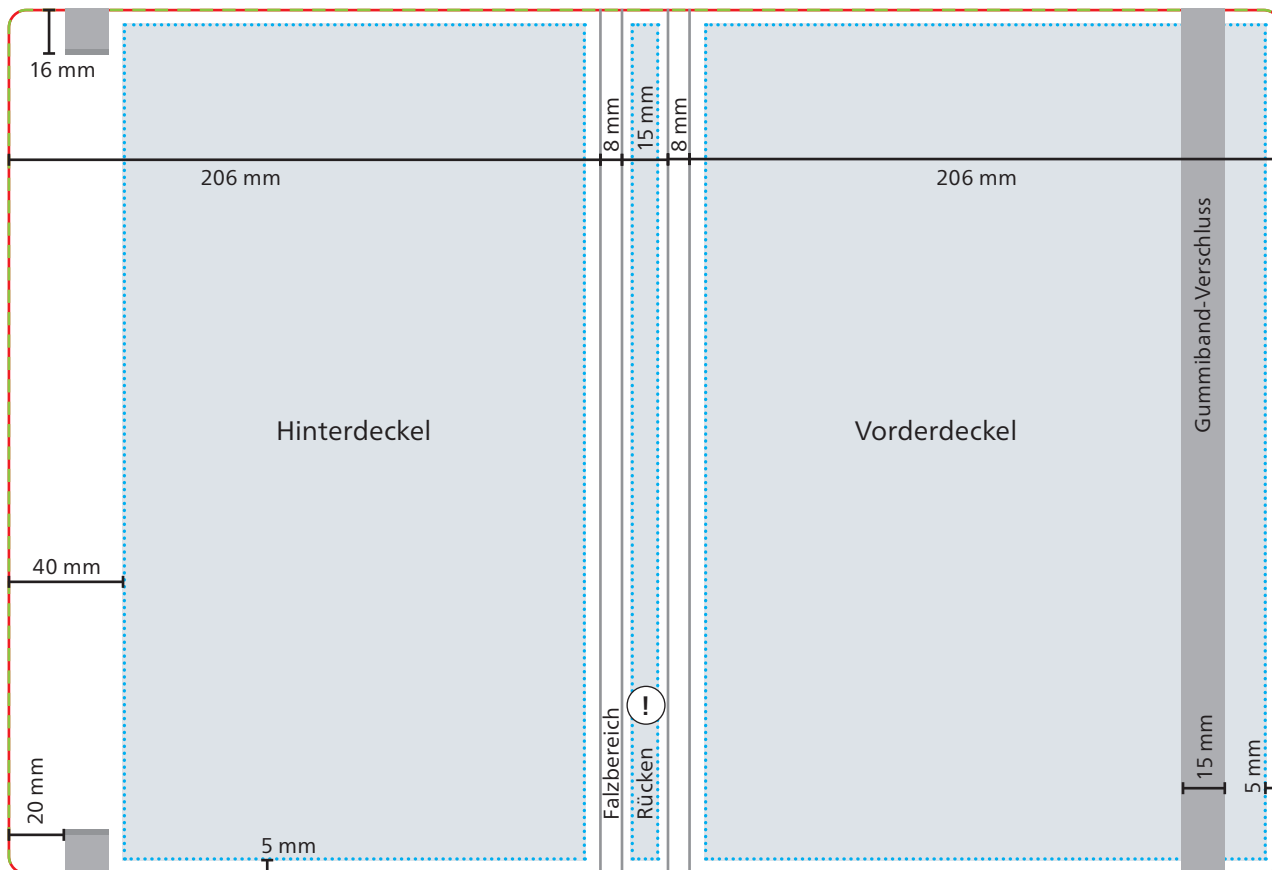

Einband

 **Datenformat/Endformat**
443 x 302 mm

 **Druckbild**

 **Safe area**
Vorderdeckel: 196 x 292 mm
Hinterdeckel: 161 x 292 mm
Rücken: 9 x 292 mm

 Bei Siebdruck-Digital kein Druck auf Rücken möglich.