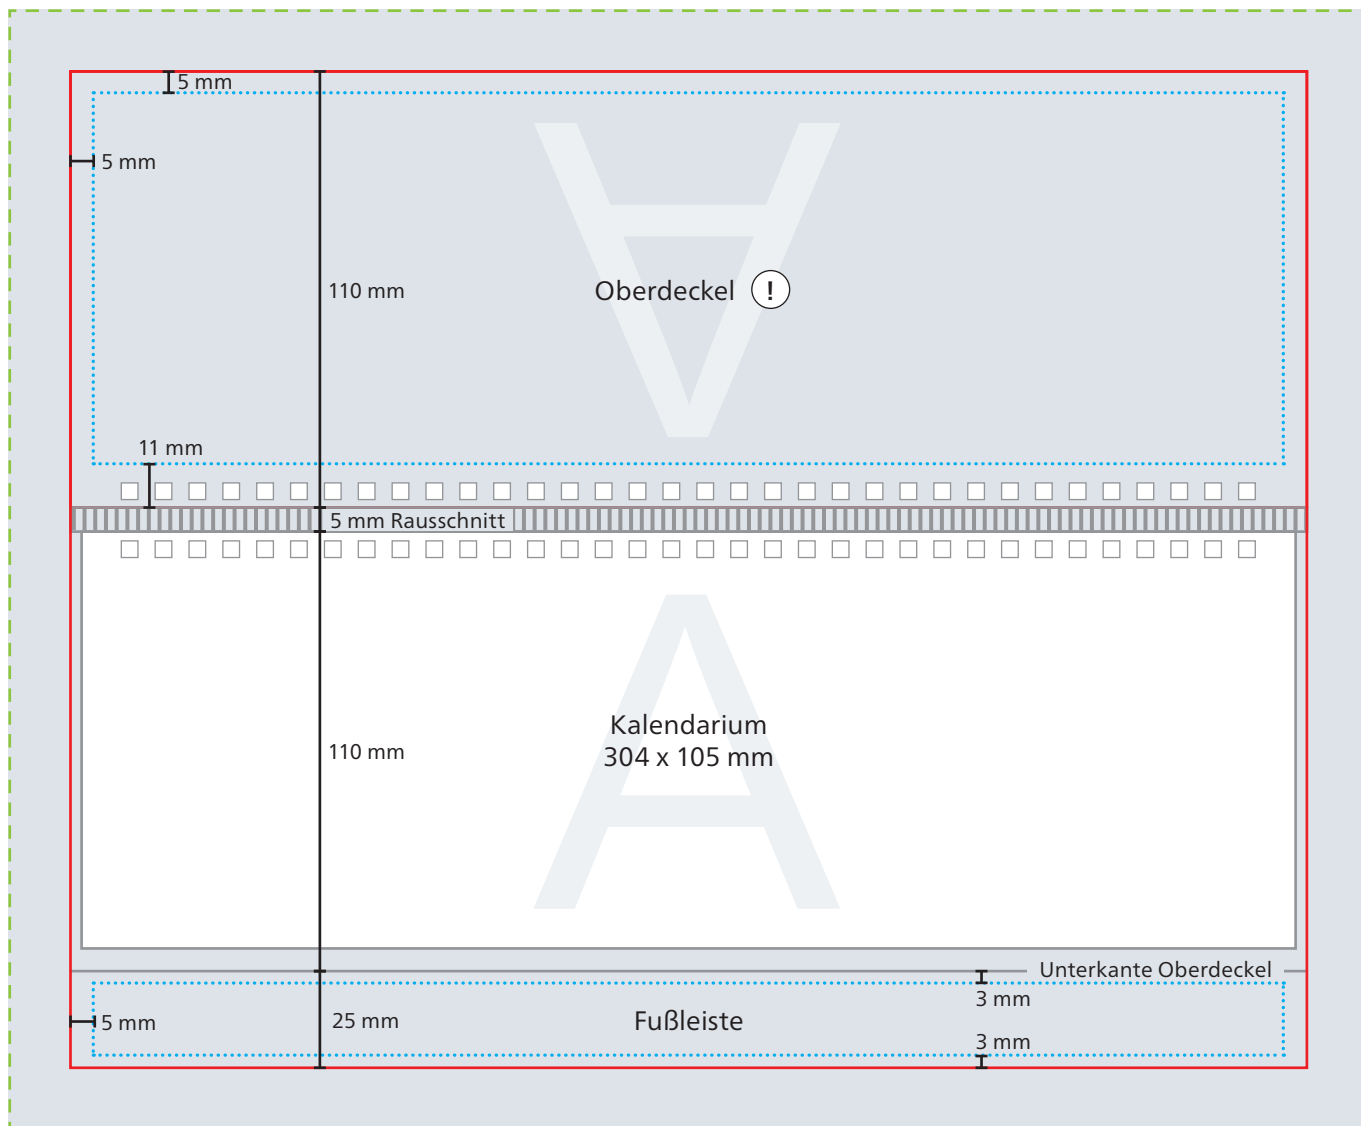

Einband

Datenformat
340 x 280 mm

Endformat
310 x 250 mm

Druckbild
inkl. 15 mm Überfüllung

Safe area
Oberdeckel: 300 x 94 mm
Fußleiste: 300 x 19 mm

! Aus drucktechnischen Gründen ist der Oberdeckel um 180° gedreht