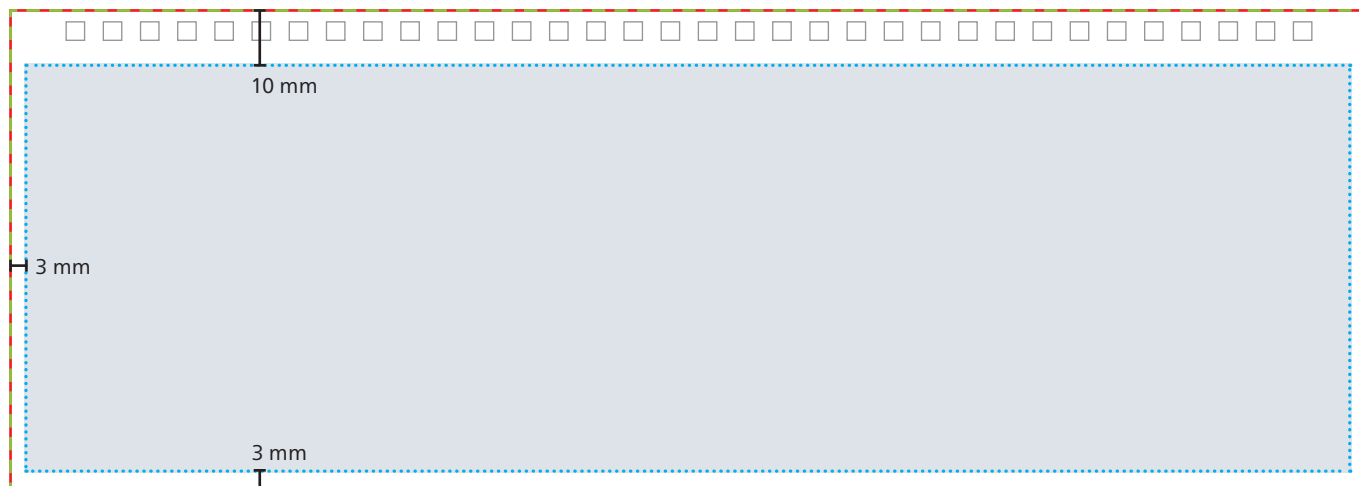

Einband

Oberdeckel

Unterdeckel

Datenformat/Endformat
Oberdeckel: 310 x 110 mm
Unterdeckel: 310 x 135 mm

Druckbild

Safe area
Oberdeckel: 304 x 97 mm
Fußleiste: 304 x 19 mm

Das Grafik-Datenblatt ist nicht maßstabsgetreu und stellt keine Druckvorlage dar. Auf Wunsch stellen wir Ihnen gerne entsprechende Standskizzen und Layoutvorlagen im Originalformat bereit.