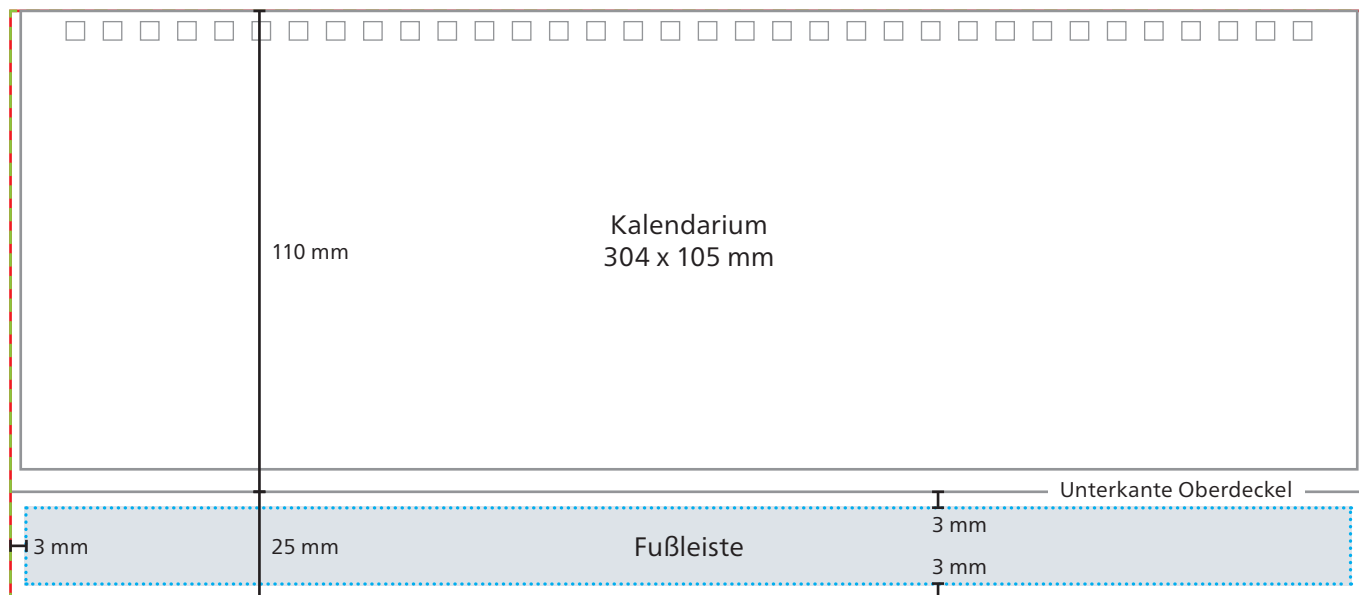

Einband

Oberdeckel

Unterdeckel

Datenformat/Endformat
Oberdeckel: 310 x 110 mm
Unterdeckel: 310 x 135 mm

Druckbild

Safe area
Oberdeckel: 304 x 97 mm
Fußleiste: 304 x 19 mm

Das Grafik-Datenblatt ist nicht maßstabsgetreu und stellt keine Druckvorlage dar. Auf Wunsch stellen wir Ihnen gerne entsprechende Standskizzen und Layoutvorlagen im Originalformat bereit.