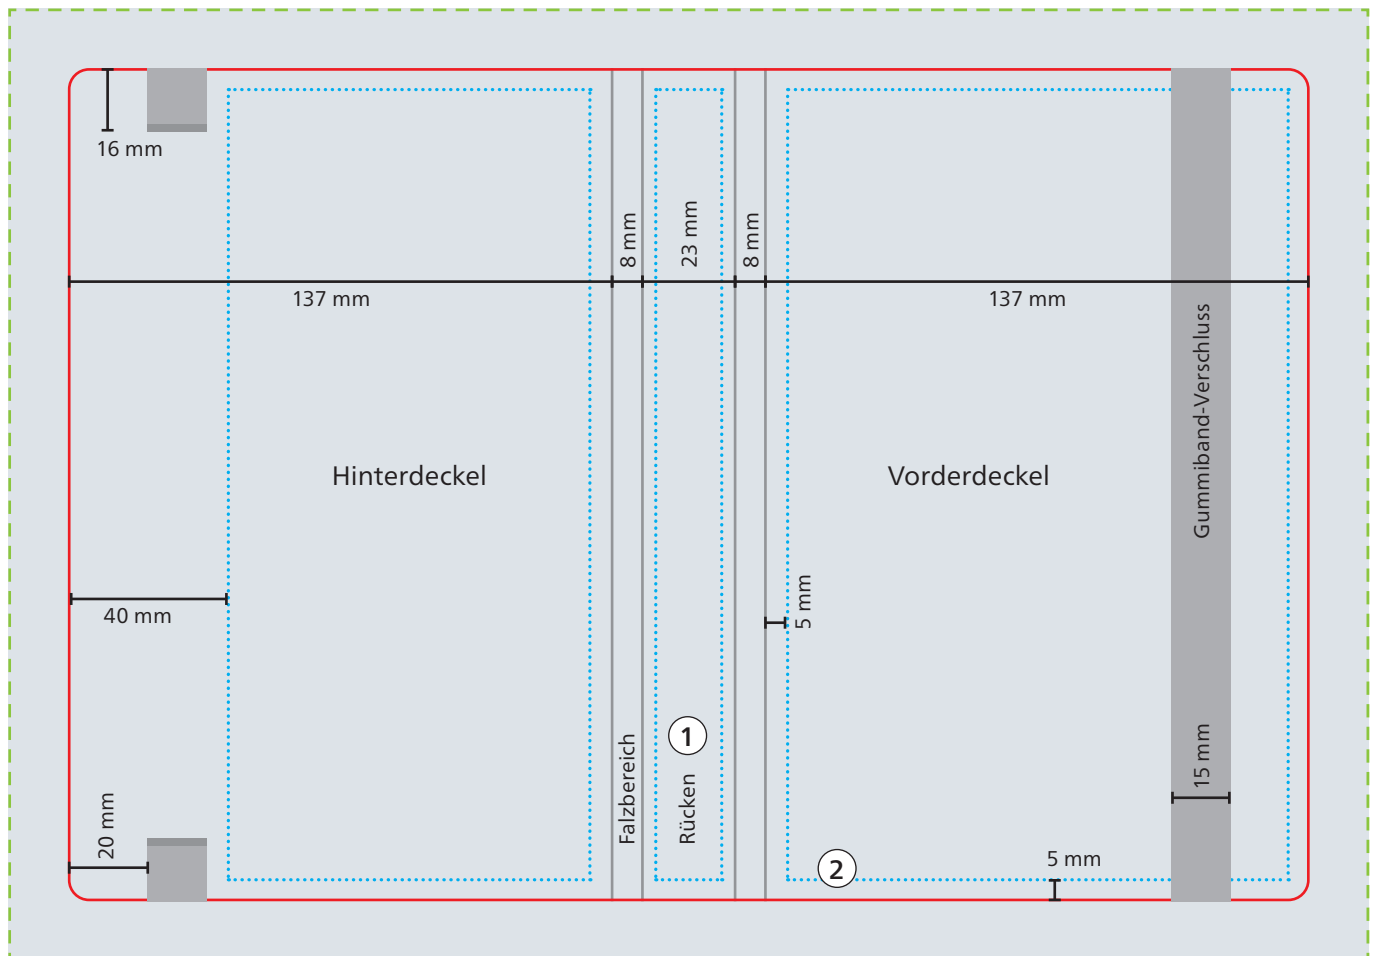

Einband

Datenformat
343 x 240 mm

Werbefläche Endformat
313 x 210 mm

Druckbild
inkl. 15 mm Überfüllung

Safe area
Vorderdeckel: 127 x 200 mm
Hinterdeckel: 92 x 200 mm
Rücken: 17 x 200 mm

① Bei Siebdruck-Digital kein Druck auf Rücken möglich.

② Prägungen nur innerhalb der Safe area möglich.