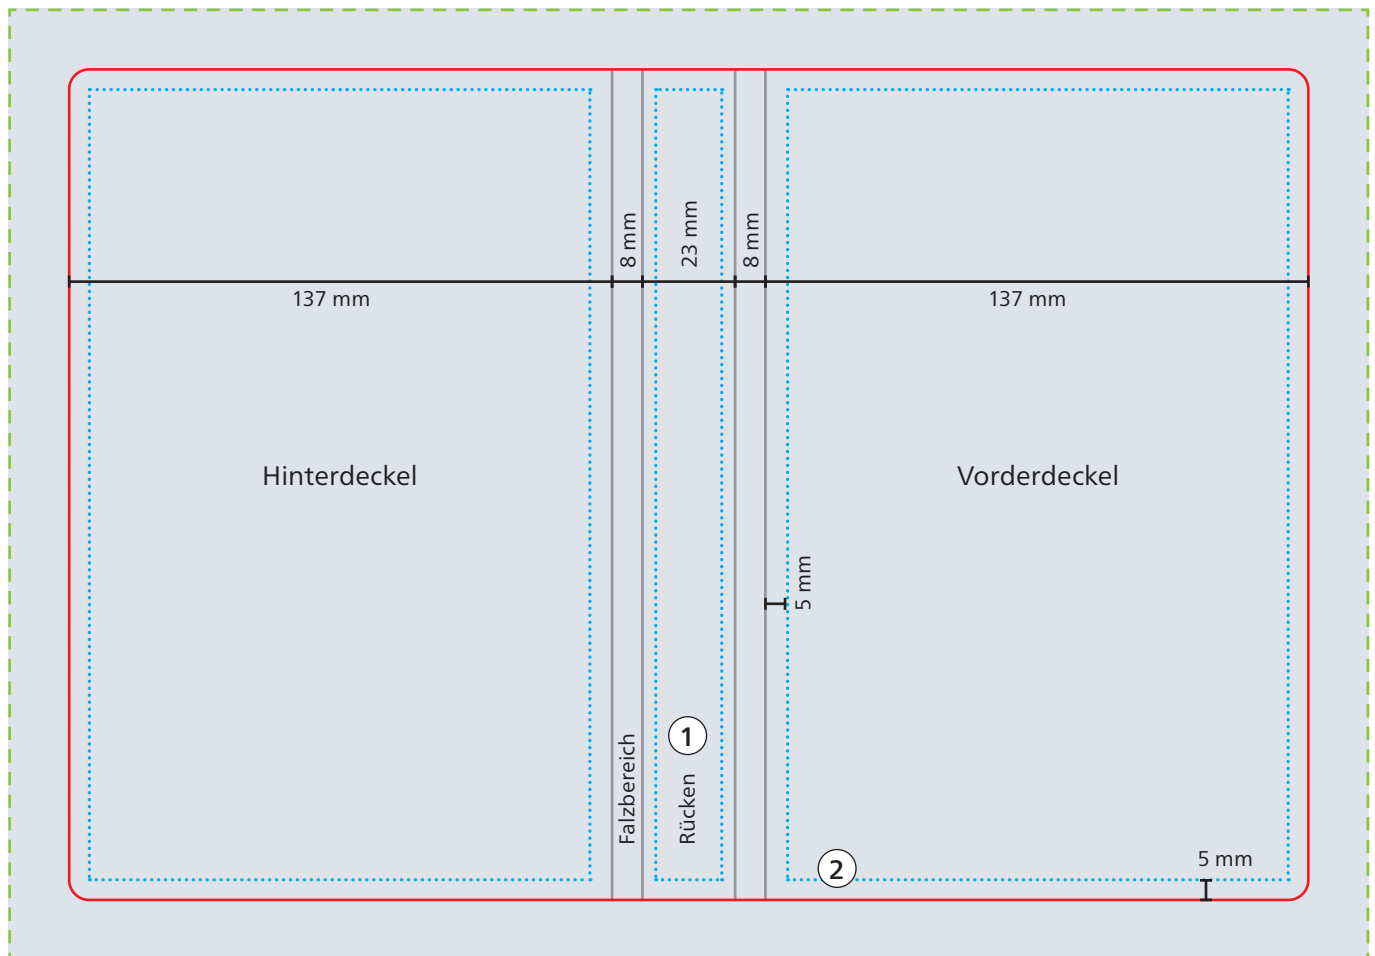

## Einband

--- Datenformat  
343 x 240 mm

— Werbefläche Endformat  
313 x 210 mm

■ Druckbild  
inkl. 15 mm Überfüllung

□ Safe area  
Vorder- und Hinterdeckel: 127 x 200 mm  
Rücken: 17 x 200 mm

① Bei Siebdruck-Digital kein Druck auf Rücken möglich.

② Prägungen nur innerhalb der Safe area möglich.