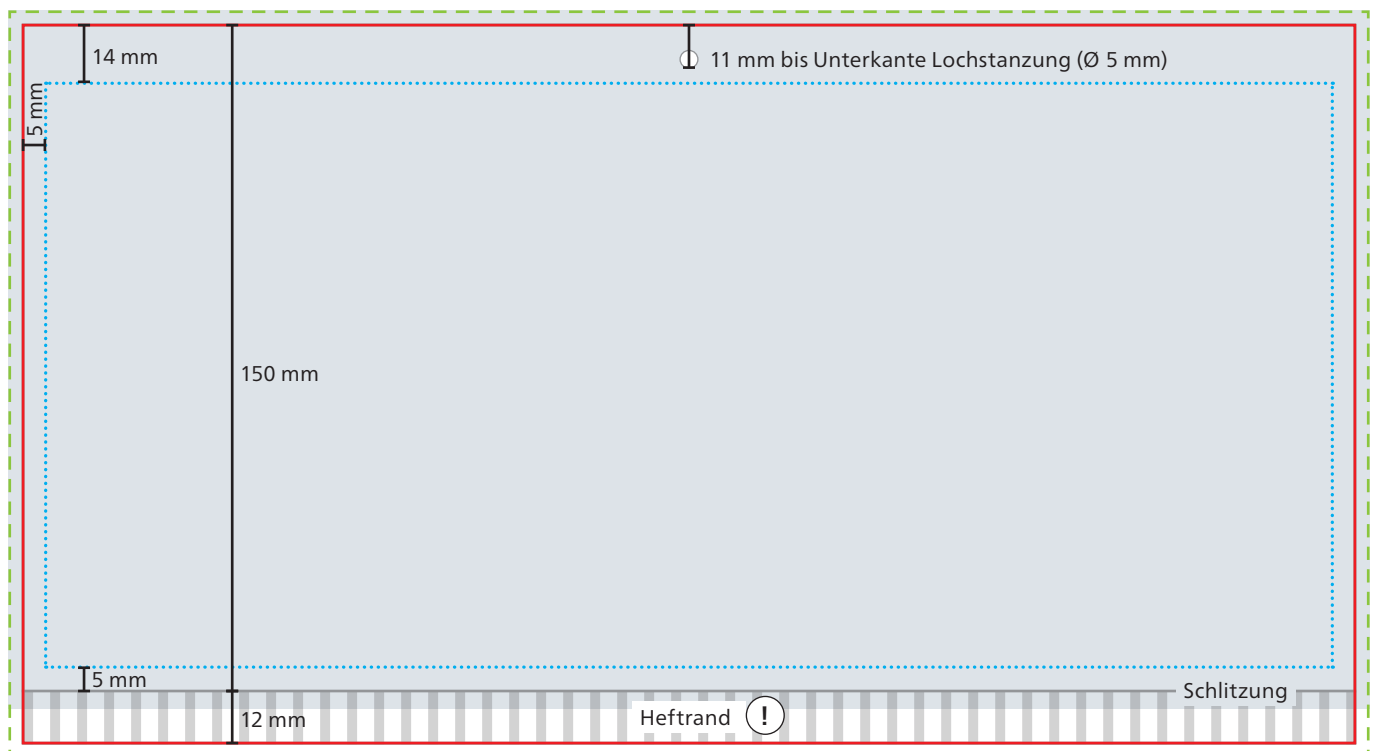

## Kopfteil

--- Datenformat  
306 x 168 mm

— Endformat  
300 x 162 mm

■ Druckbild  
inkl. 3 mm Beschnitt

⋯ Safe area  
290 x 131 mm

⚠ Alle Elemente im Heftrand sind  
später nicht sichtbar.